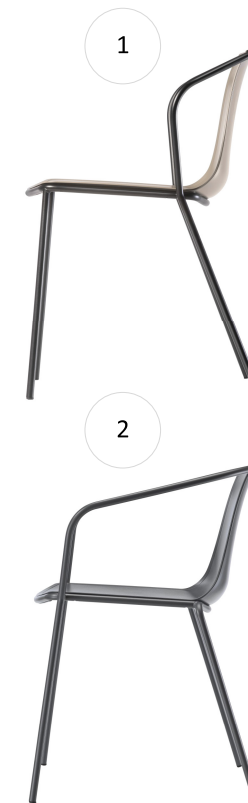

1. KASIA, lakeret stål stel, uden polster kr. 1.595,-. Fuldpolstret fra 3.295,- **2. KASIA B**, lakeret stål stel, med armlæn, uden polster kr. 1.695,- Fuldpolstret fra 3.395,- **BORD: PAREO**, Gaber Fås som barstol, se side 30

// INDOOR