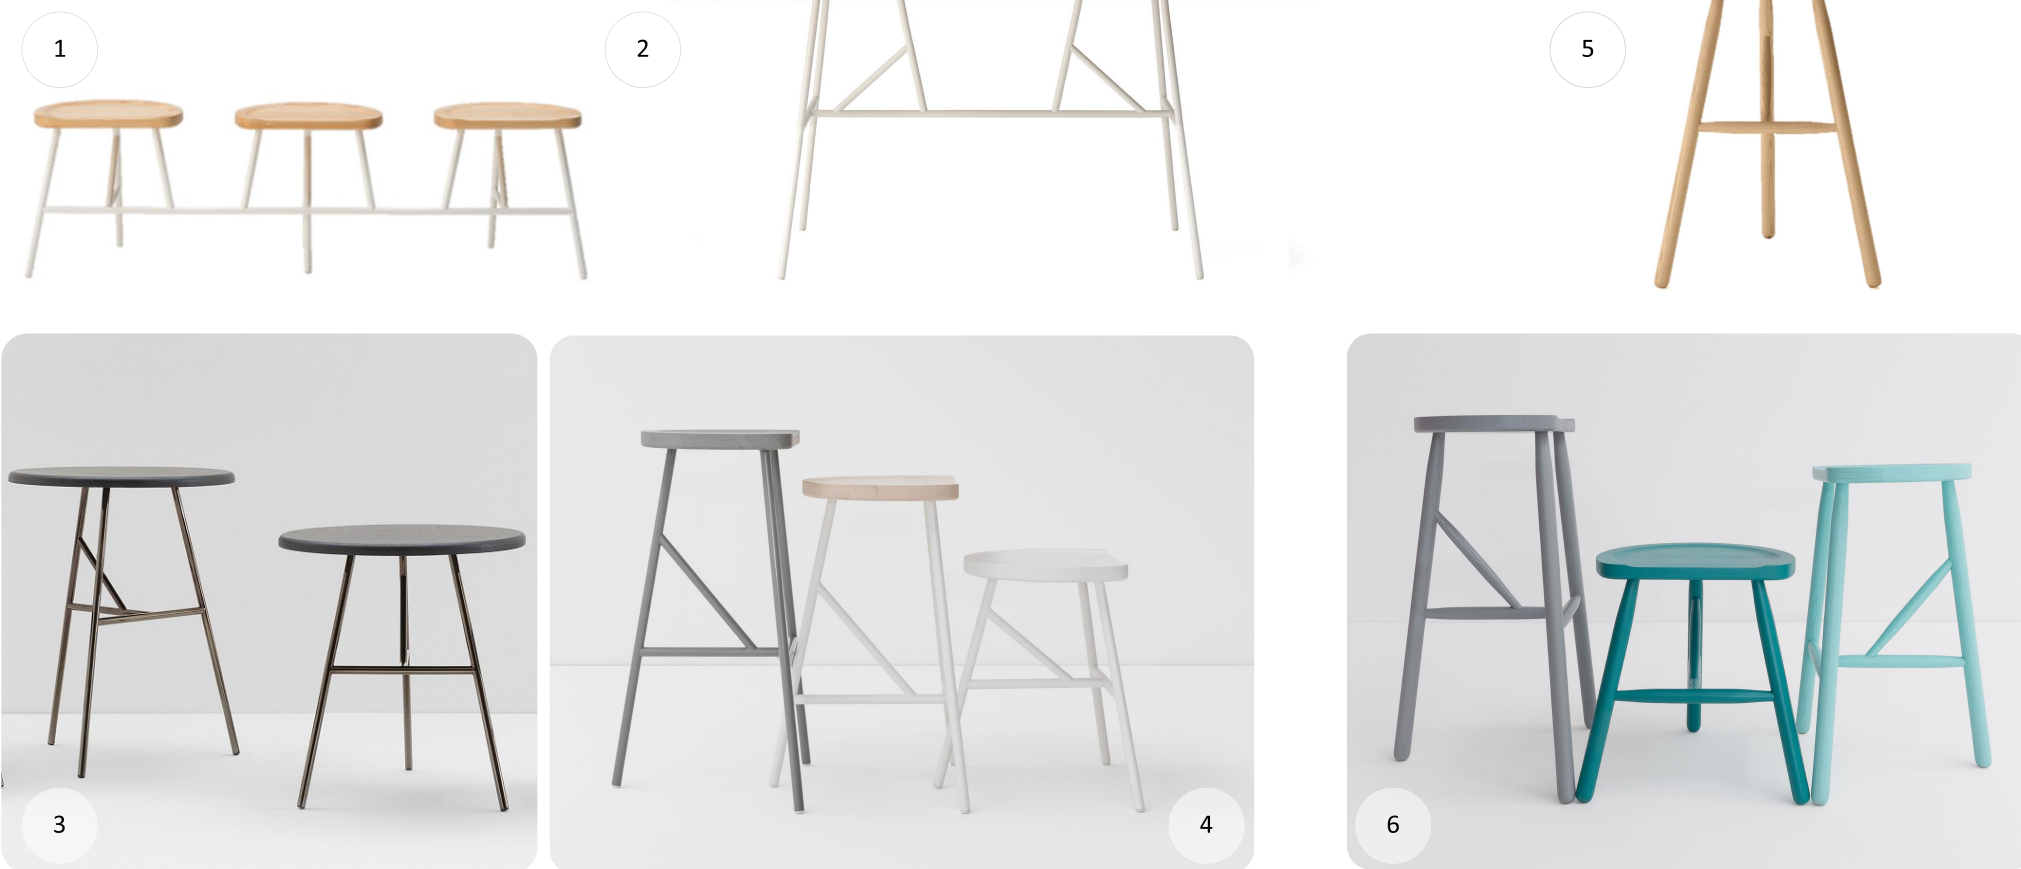

Puccio

PUCCIO borde og skamler til skoler og institutioner, caféer, restauranter, hoteller og kantiner. En meget anvendelig serie af småborde og skamler i tre højder. Serien fås i 2 udgaver; borde og skamler i massivt træ, samt en version med stålstel, ligeledes med massive sæder og bordplader. Ståluudgaven fås ligeledes i en udendørs version, i rustfrit stål, uv-pulverlak og sæder i massivt hårdt træ.

INDOOR//
OUTDOOR

1. PUCCIO 716 bæk med 3 sæder. L:42/160 x H:46 x D:42,5. Lakeret stål med massive sæder i ask. Standardfarver i stel: hvid, silkegrå og sort. Sæder; ask, bejdsset eller lakeret fra 6.495,- **2. PUCCIO 721**, bordet der passer til bænken; L:130 x B:90 x H:74 cm. fra 7.695,- Fås i L: 160 x B: 60 x H: 105, samt L:160 x B:90 x H:74 **3. PUCCIO 720** bord , H:62 x ø60. 3.595,- bord H:74 x ø60 3.695,- **4. PUCCIO 713**, skammel; H:46 x B:42/45 x D:32/41. fra 2.795,- **PUCCIO 714**, Skammel; H:65 x B:42/43 x D:32/38 fra 3.195,- **PUCCIO 715**, skammel; H:75 x B:42/45 x D:32/41 fra 3.295,- **5. PUCCIO 718** bord H:74 x ø60 cm ask, bejdsset eller lakeret fra 3.995,- Fås også i H:62 x ø60 fra 3.695,- **6. PUCCIO 710**, skammel, ask; H:46 x B:42/46,5 x D:32/42 fra 2.595,- **PUCCIO 711**, Skammel; H:65 x B:42/44,5 x D:32/39 fra 3.495,- **PUCCIO 712**, skammel ; H:75 x B:42/46,5 x D:32/42 fra 3.695,- Billiani