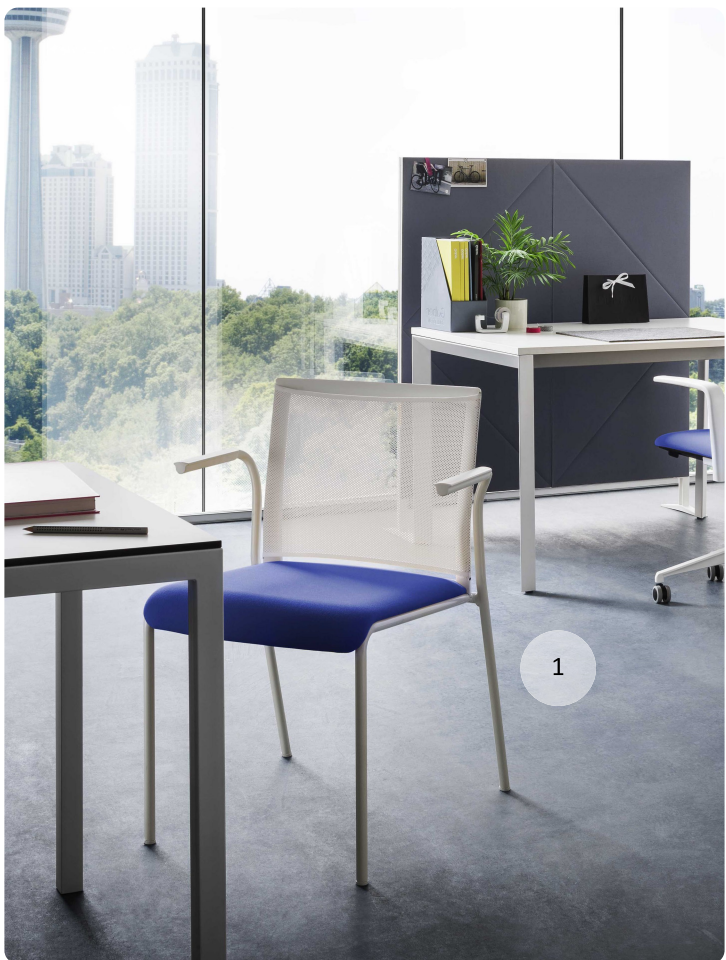

Teckel

TECKEL er en stabelbar, komfortabel og let mødestol med mesh i ryggen, som er åndbart og giver en fleksibel. Stolen har en god støtte i ryggen og en blød sædepolstring. Den stabler 4 stk. på gulv. Teckel fås med og uden armlæn og kan med armlæn også hænges op på bordet. Stolen har gribehåndtag i ryggen, så den er let at flytte rundt.

1. TECKEL B, stabelbar med armlæn fra 2.795,- **2. TECKEL**, stabelbar, polstret sæde med mesh i ryggen, fra 2.395, Fås også fuldpolstret. Gaber

Nidaba

NIDABA bordet fås med og uden plantekumme. Bordet er særdeles velegnet i store fællesarealer på uddannelsesinstitutioner, store kantinerområder og lign. og med plantekummen i centrum af bordet, er der mulighed for at beplante så man kommer til at sidde afskærmet og hver for sig. Basen er produceret i 100% genanvendt plast, og fås med flere typer bordplader.