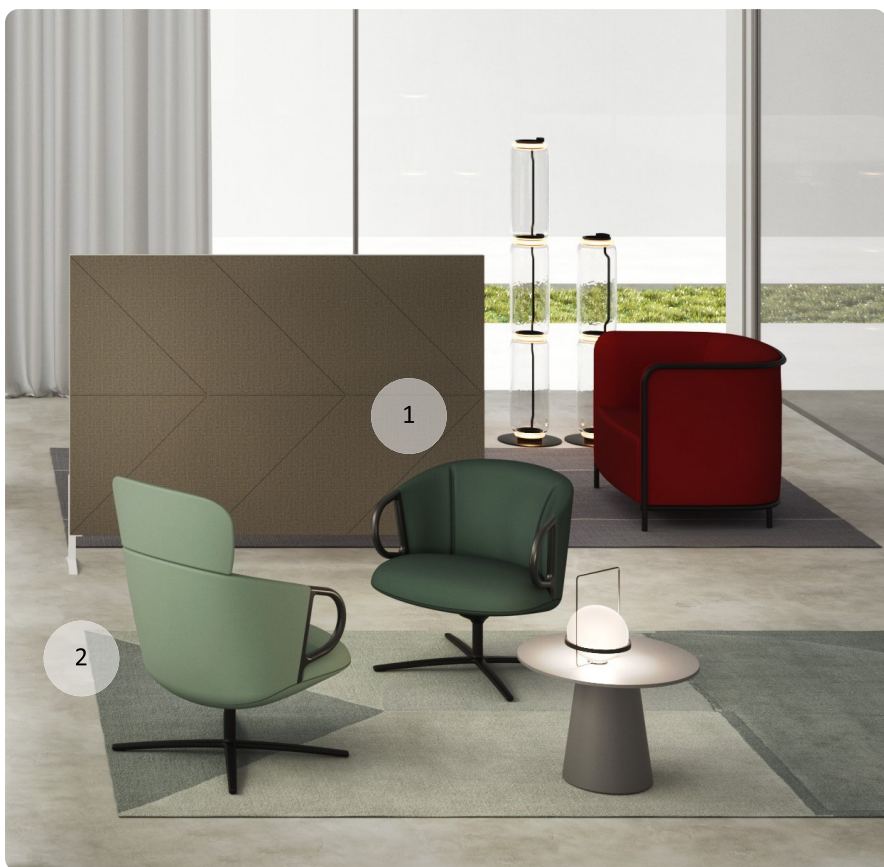

Cucaracha

CUCARACHA stolen er en yderst komfortabel og rummelig stol, med god støtte i armlænet, at rejse sig fra, og grebene tåler afsprøjtning. I tillæg kan købes en arbejdsplade, monteret på en svingarm der kan dreje 360° omkring stolen, så den fungerer som en arbejdsstation/fly-in plads, både til højre- og venstrehådede, med masser af albuerum og rigeligt plads til PC mv. Stolen har tilt både frem og tilbage og er en usædvanlig god stol at sidde i.

1. CUCARACHA LB (low back), fuldpolstret, drejestel med frem- og tilbagetilt, fra 9.995,- **2. CUCARACHA HB** (High-Back), fuldpolstret, drejestel med frem- og tilbagetilt, fra 10.795,- **3. CUCARACHA** sidebord i kompakt laminat, L:69 x D:39 cm. med 360° drej—både arm og bord individuelt, tillæg til stol 3.695,- Gaber.

To—Go

TO-GO er en kollektion af siddemøbler med et rundt og blødt formsprog. Modulerne, som har god tyngde, kan bruges individuelt eller stilles sammen så de fremstår koblede. Baserne på elementerne er produceret i støbt technopolymer og fås også med hjul. Modulerne tåler dermed at stå i udsatte miljøer.

Udviklet til kontraktmarkedet i forhold til stabilitet og holdbarhed. Elementerne kan polstres i et utal af tekstiler, og baserne fås i terrakotta og sort.