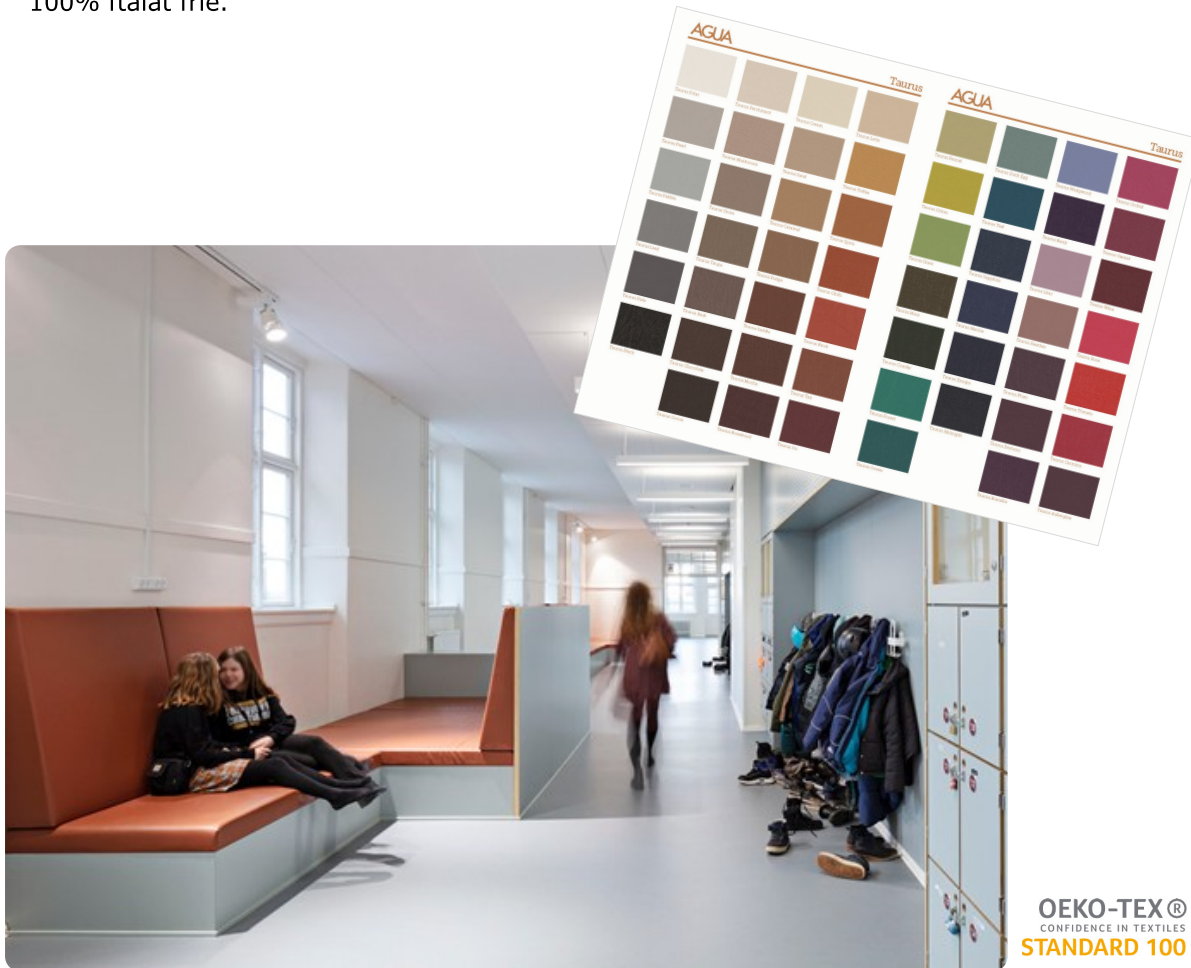

AGUA

AGUA PERFORMANCE TEXTILES er førende inden for tekniske tekstiler til brugsområder med høje krav i forhold til brand, urinspærring, miljø, rengøring, klor- og saltvand, vejrbestandighed mv. Den samlede kollektion er stor og består af vævede tekstiler og kunstlæder. Alle kvaliteter er Oeko-tex certificerede, lever op til reach forordningen og er 100% ftalat frie.

CRUISE SHIP INTERIOR EXPO

WINNER OF "SUPPLIER OF THE YEAR" 2021

"We have extensive experience of working within the cruise industry, and produce a number of different specialist fabrics that are suited to cruise's challenging requirements. Cruise ship interiors need to balance a plush, high-end look-and-feel with practical, durable design, capable of holding up against high volumes of traffic and all manner of spills and thrills. Handily, all our performance upholstery fabrics meet the cruise industry's key requirements; including IMO fire retardancy certification, high Martindale abrasion ratings, waterproofing, stain resistance and -microbial protection."