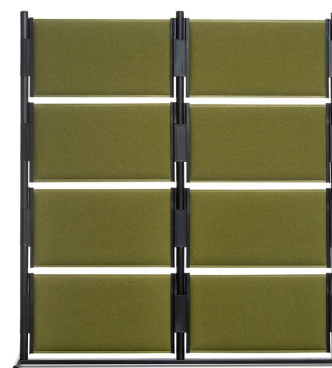

2

1. GUFO PLANTERS, rumdeler, fås i 3 farver; sort, mineralgrå og terrakotta, fra 6.295,- **2. GUFO ACOUSTIC**, modulopbygget akustikpaneler til rumdeling. Rammerne fås i sort, akustikpanelerne i 6 forskellige farver. Hjul kan tilkøbes og monteres, så væggene kan skubbes rundt efter behov fra 8.295,- Gaber.