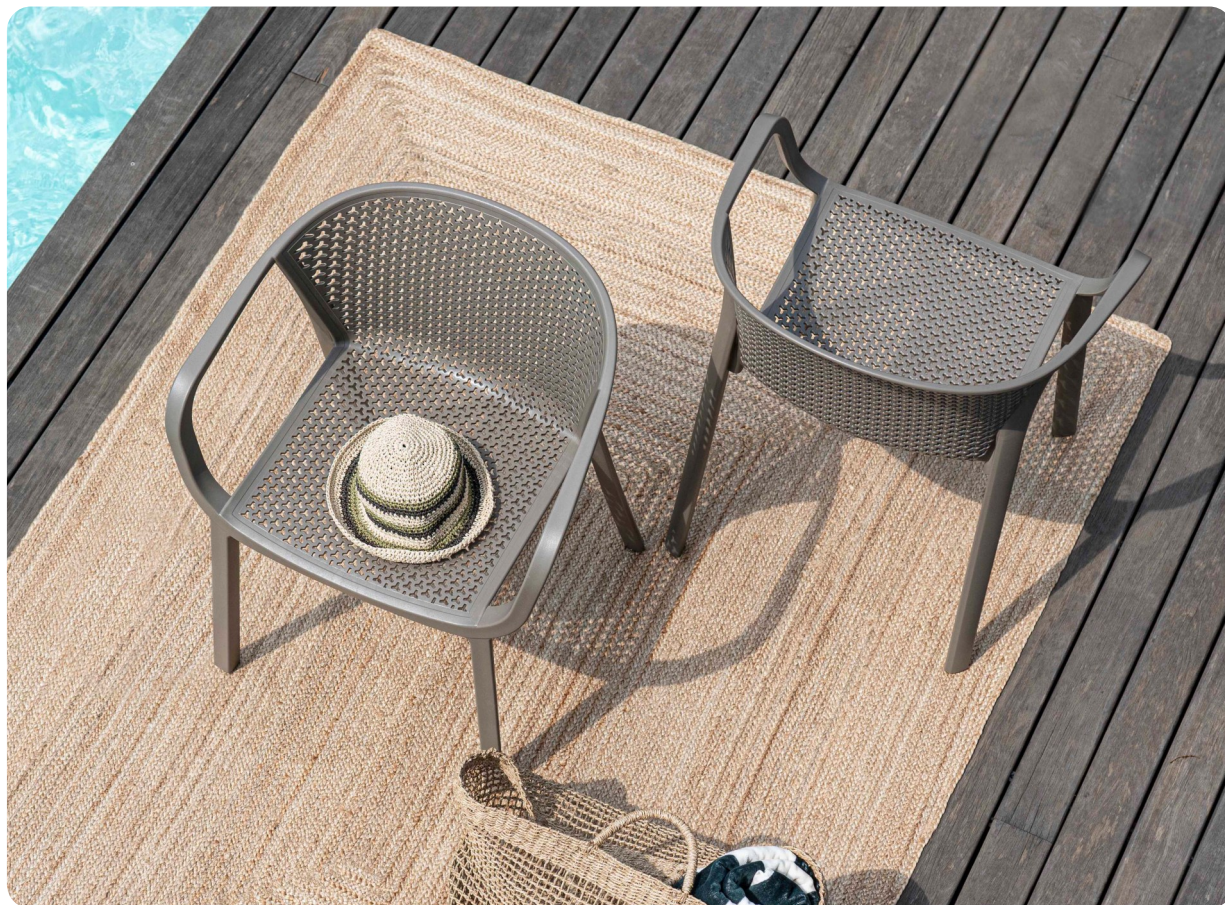

Gianet

GIANET er moderne i sit udtryk, med runde og venlige former, men er samtidig stram, enkel og tidløs. Stolen er en meget rummelig stol, med et godt armlæn og er udviklet med særligt fokus på netop komfort, og er ofte valget hvor der også skal være plads til mennesker i store størrelser.

OUTDOOR //

GIANET, helstøbt technopolymer med forstærket kerne 995,- Gaber.
Bordene er fra ARKET serien.