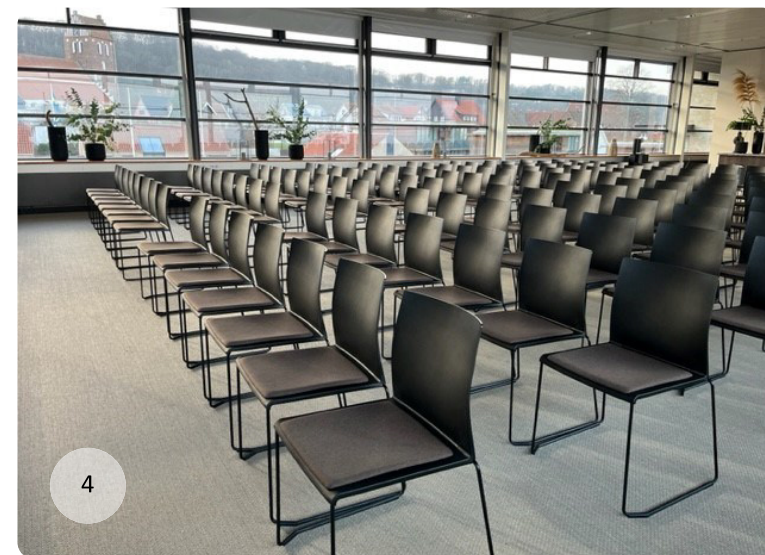

Artesia

ARTESIA er en innovativt udviklet stol efter Gabers eget patenterede princip; stolen samles uden skruer og skal blot klikkes sammen. Metoden sikrer at stolen stabler optimalt både med og uden sædepolstring. Desuden bevirker det at den optager mindst muligt plads i transport og at den kan recirkuleres direkte. Derudover er den hurtig at samle for montagen.

Stolen stabler 50 stk. på vogn og 20 stk. på gulv, med og uden sædepolstring, med og uden armlæn. Stolen har glidere i hele medens længde. Filt til mederne kan tilkøbes. Det er en meget støjsvag stol på alle underlag. Stolen kan købes med rækkestyrende meder og fra ultimo januar 2025 også med rækkekobling i meden der understøtter BR18 brandregulativet, når > 150 stole opstilles i samme sal.

Skriveplade til at klikke på og af kan ligeledes tilkøbes. Stolene uden armlæn fås i krom (trivalent (Cr III)), samt 7 forskellige stelfarver og tilsvarende 7 skalfarver. Man kan vælge en monokrom stol, eller én farve på stel og en anden farve på skallen. Stellet med armlæn fås i krom og sort.

INDOOR //

1. ARTESIA S, lakeret mede stel, skal i technopolymer klikkes på fra 995,- **2. ARTESIA SS**, med armlæn, fra 1.295,- **3. ARTESIA tablet**, aftageligt klap bord, hhv. højre eller venstre vendt. Kan tilkøbes kr. stk. 695,- **4. ARTESIA sædepolstring**. Sædepolstring fra 550,- **VOGN** til både stole og aftagelige borde kan tilkøbes. Til stole kr. 3.595,-
Fås som barstol, se side 19